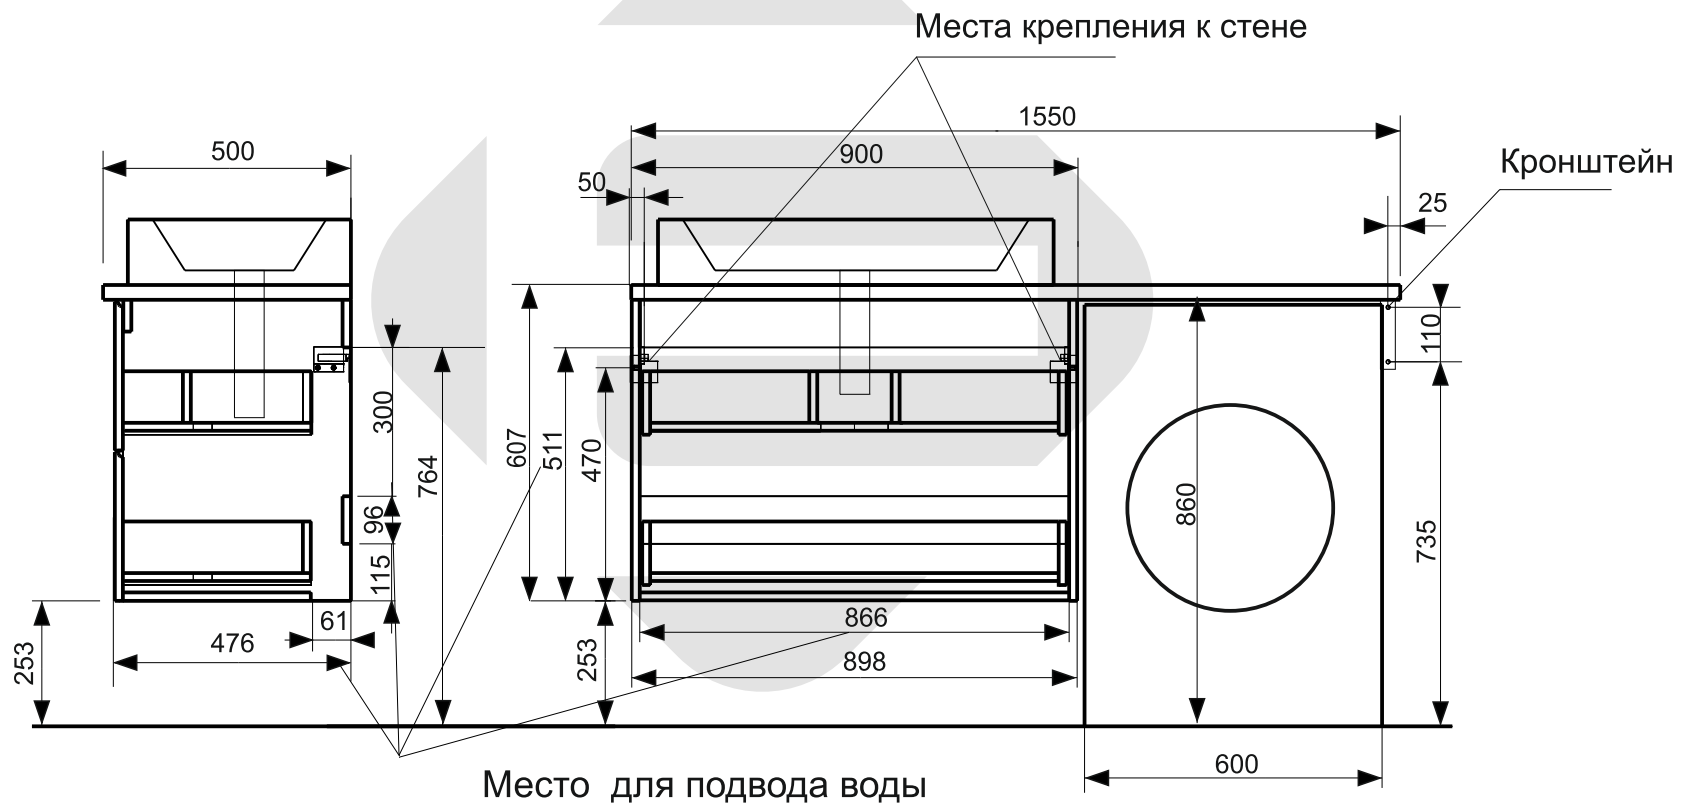

ESTET

г. Кострома, ул. Московская д. 105
тел. 8 (4942) 33 61 71

Тумба подвесная MALIBU LUXE 2 ящика(ШхГхВ) 898x476 х607 (левая)

Схема монтажа комплекта мебели
Подведение воды к тумбе
Тумба подвесная «MALIBU LUXE 155» 2 ящика (левая)

Вид справа

ПРОИЗВОДСТВО ИЗДЕЛИЙ ИЗ ЛИТЬЕВОГО МРАМОРА
мебель для ванных комнат серия MALIBU LUXE

ООО «ЭСТЕТ»